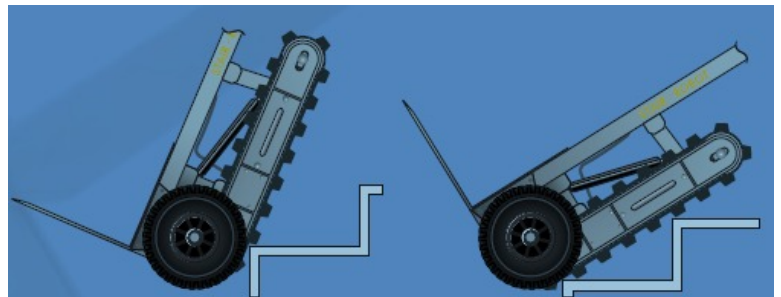

LIFTER DANMARK

Handels- og Ingeniørfirma ApS
Axel Kiers Vej 8 B
8270 Højbjerg
Tlf.: 86 72 22 88 ; mail: post@lifterdanmark.dk
www.lifterdanmark.dk

Trappevogn LDSR Express

Trapperobot LDSR Express

Batteridrevet trappevogn med larvefødder. Denne kompakte og letvægts trappevogn kan klare laster på op til 175 kg.

Data:

Maksimum last: 175 kg
Hastighed: trin 1: 7,5 m/ min
Hastighed: trin 2: 4,5 m/min

Antal etager inden opladning: 10. - Ekstra batteri kan tilkøbes. - nemt at skifte

Dimension: 1445 x 400 x 240 mm
Platform: 390 x 290 mm
Vægt (Uden batteri) 29 kg

- 2 køremuligheder: Lodret op (100 kg) eller hvilende på 2 trinkanter (op til 175 kg)

Ekstra udstyr: Lift monteret på trappevognen for optimering af tyngdepunkt
Ekstra batteri
Remote control.