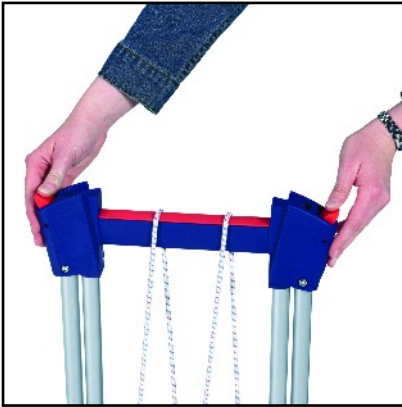

- Foldes ud og klappes sammen på ganske få sekunder. Patenteret sammenklapningsanordning
- Nem og bekvem styring med det solide syntetiske håndtag
- Unikt lastsikringsystem sikre lasten på lastpladen
- Lastkapacitet 125 kg
- Punkterfrie massive gummi hjul
- Fylder kun 5,5 cm i højden når den er sammenklappet

RUXXAC sammenklappelige sækkevogne - Den originale

RUXXAC sammenklappelige sækkevogne fås i følgende 3 varianter:

RUXXAC sækkevogn model Business.

Platformsdybde 25 cm

Varenummer: LDBusiness

RUXXAC sækkevogn model Business XL.

Platformsdybde 41 cm

Varenummer: LDBusinessXL

RUXXAC sækkevogn model Exclusive

Platformsdybde 41 cm

Rustfri ramme

Varenummer: LDExclusive

RUXXAC by SECO
Transportgeräte

*Meget nem at klappe sammen
og folde ud*